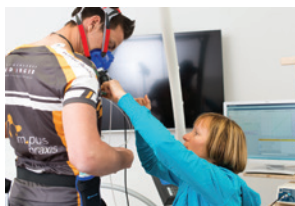

NEUE WEGE SPRINTEN...